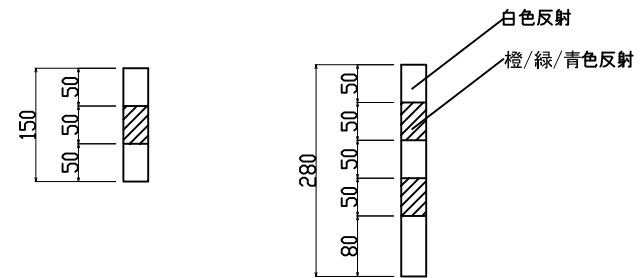

ウェーブポスト Sシリーズ
固定式（貼付式）

H=400

H=650

H=800

反射シート レイアウト

H=400用

H=650/800用

本体	ウレタンエラストマー樹脂
反射シート	超高輝度プリズム型反射シート

TITLE 製品名	ウェーブポスト-S 固定式	エヌティーダブリュー（株）
MODEL 型式	WP-40/65/80-A※-W※-S	