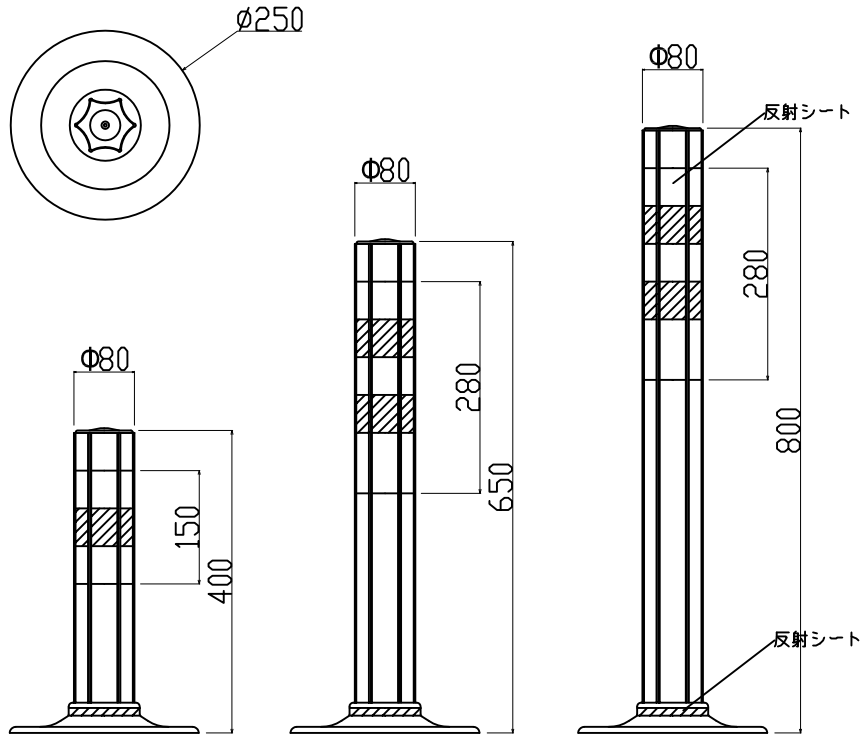

ウェーブポスト Sシリーズ
固定式（貼付式）

H=400

H=650

H=800

反射シート レイアウト

H=400用

H=650/800用

本体	ウレタンエラストマー樹脂
反射シート	超高輝度プリズム型反射シート

TITLE 製品名	ウェーブポスト-S 固定式	エヌティーダブリュー（株）
MODEL 型式	WP-40/65/80-A※-W※-S	